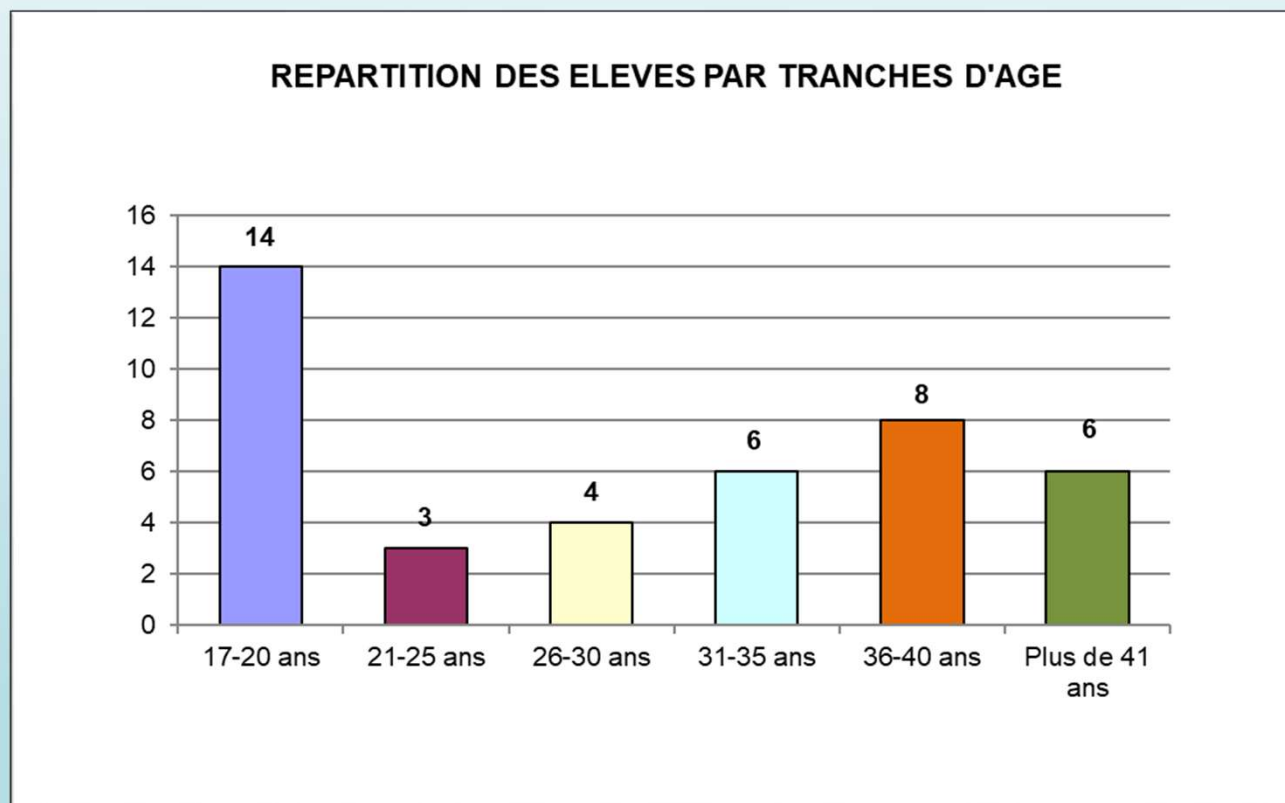

APPROFONDISSEMENT DES DONNÉES

Afin de mieux connaître le profil de la promotion, on a choisi de développer plusieurs critères :

- Le sexe
- L'origine géographique
- L'âge
- Les diplômes (baccalauréat, autres diplômes)

LA RÉPARTITION DES ÉLÈVES PAR SEXE

L'ORIGINE GÉOGRAPHIQUE DES ÉLÈVES

L'ÂGE DES ÉLÈVES

L'ÂGE DES ÉLÈVES

LES TITULAIRES DU BACCALAURÉAT

LES SÉRIES DE BACCALAURÉAT REPRÉSENTÉES

LA VARIÉTÉ DES DIPLÔMES

LA PROMOTION PROFESSIONNELLE

CONCLUSION

Cette promotion est riche par sa diversité, ses horizons géographiques, les parcours scolaires et professionnels, les âges.

Chacun doit trouver sa place afin de cheminer vers une posture professionnelle solide, riche de connaissances, de savoir-faire et de savoir-être, celle de L'AIDE-SOIGNANTE.