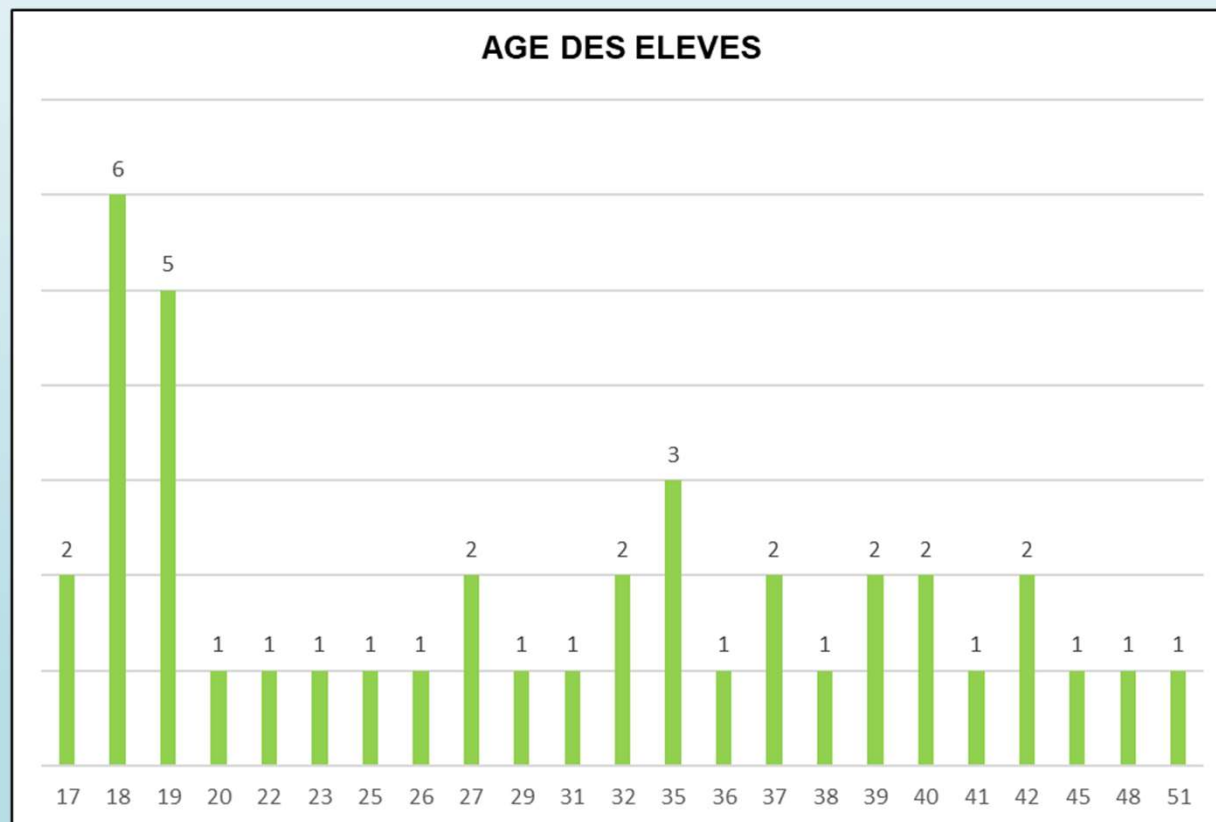

LE PROFIL DE LA PROMOTION D'ÉLÈVES AIDES-SOIGNANTS 2023-2024

Institut de Formation Aide-soignante d'Annonay
SEPTEMBRE 2023

VUE D'ENSEMBLE

- La nouvelle promotion 2023-2024, qui a effectué la rentrée scolaire le 28 août 2023, est composée de 41 élèves
- L'âge moyen de la promotion est de 30 ans

APPROFONDISSEMENT DES DONNÉES

Afin de mieux connaître le profil de la promotion, on a choisi de développer plusieurs critères :

- Le sexe
- L'origine géographique
- L'âge
- Les diplômes (baccalauréat, autres diplômes)

LA RÉPARTITION DES ÉLÈVES PAR SEXE

L'ORIGINE GÉOGRAPHIQUE DES ÉLÈVES

L'ÂGE DES ÉLÈVES

L'ÂGE DES ÉLÈVES

LES TITULAIRES DU BACCALAURÉAT

LES SÉRIES DE BACCALAURÉAT REPRÉSENTÉES

LA VARIÉTÉ DES DIPLÔMES

LA PROMOTION PROFESSIONNELLE