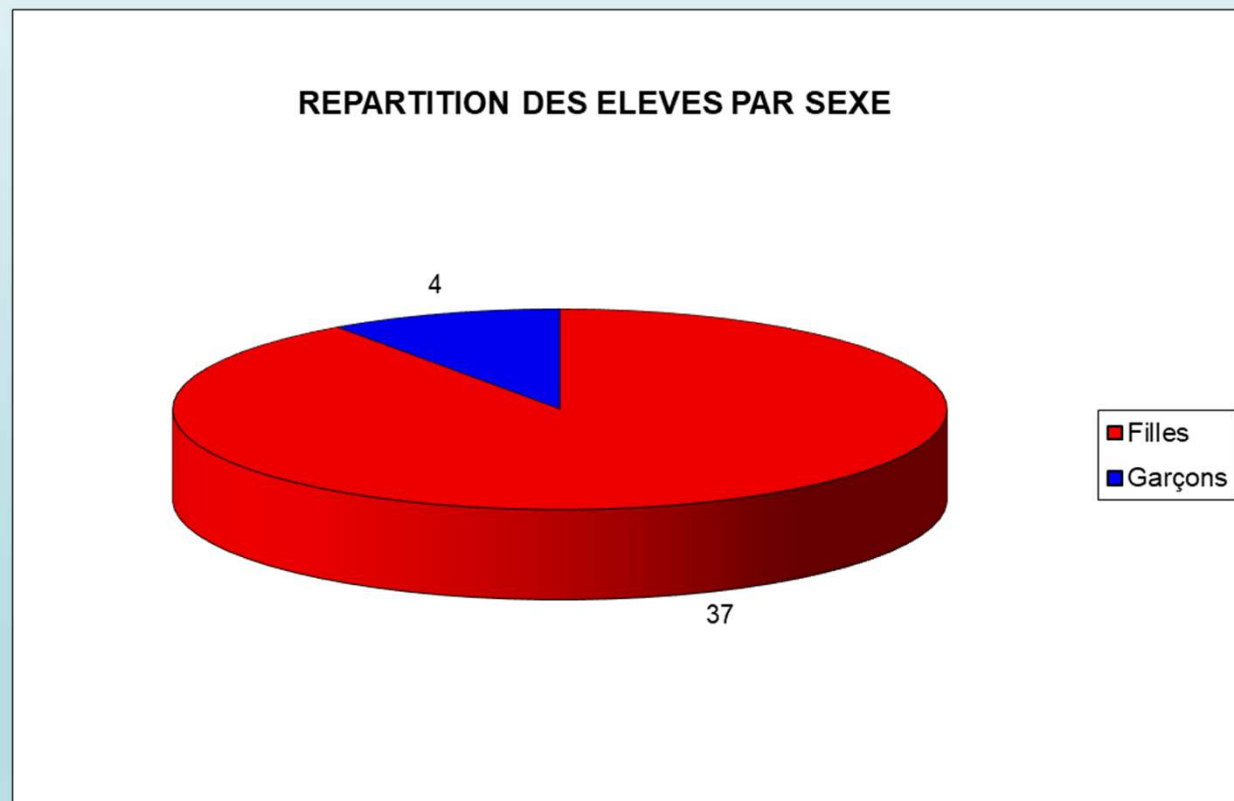

LE PROFIL DE LA PROMOTION D'ÉLÈVES AIDES-SOIGNANTS 2023-2024

Institut de Formation Aide-soignante d'Annonay
SEPTEMBRE 2023

VUE D'ENSEMBLE

- La nouvelle promotion 2023-2024, qui a effectué la rentrée scolaire le 28 août 2023, est composée de 41 élèves
- L'âge moyen de la promotion est de 30 ans

APPROFONDISSEMENT DES DONNÉES

Afin de mieux connaître le profil de la promotion, on a choisi de développer plusieurs critères :

- Le sexe
- L'origine géographique
- L'âge
- Les diplômes (baccalauréat, autres diplômes)

LA RÉPARTITION DES ÉLÈVES PAR SEXE

L'ORIGINE GÉOGRAPHIQUE DES ÉLÈVES

L'ÂGE DES ÉLÈVES

L'ÂGE DES ÉLÈVES

LES TITULAIRES DU BACCALAURÉAT

LES SÉRIES DE BACCALAURÉAT REPRÉSENTÉES

LA VARIÉTÉ DES DIPLÔMES

LA PROMOTION PROFESSIONNELLE