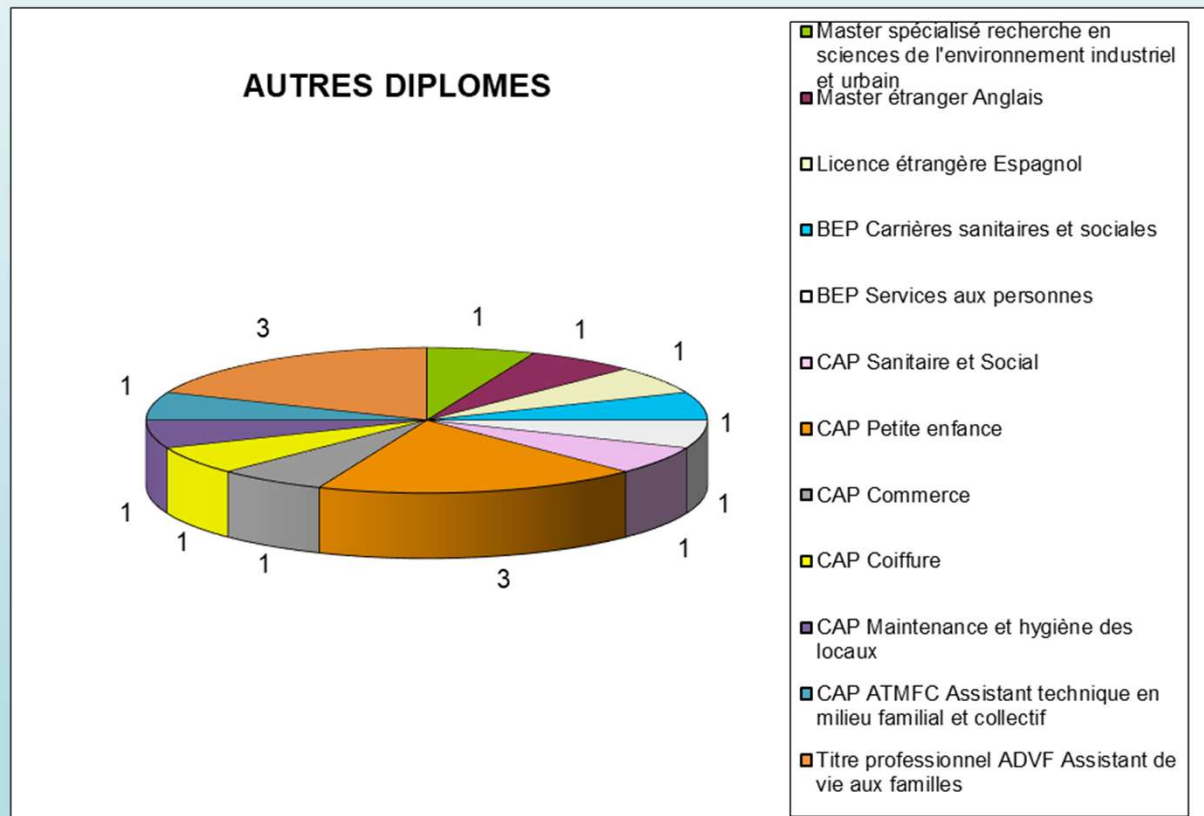

APPROFONDISSEMENT DES DONNÉES

Afin de mieux connaître le profil de la promotion, on a choisi de développer plusieurs critères :

- Le sexe
- L'origine géographique
- L'âge
- Les diplômes (baccalauréat, autres diplômes)

LA RÉPARTITION DES ÉLÈVES PAR SEXE

L'ORIGINE GÉOGRAPHIQUE DES ÉLÈVES

L'ÂGE DES ÉLÈVES

L'ÂGE DES ÉLÈVES

LES TITULAIRES DU BACCALAURÉAT

LES SÉRIES DE BACCALAURÉAT REPRÉSENTÉES

LA VARIÉTÉ DES DIPLÔMES

LA PROMOTION PROFESSIONNELLE

CONCLUSION

Cette promotion est riche par sa diversité, ses horizons géographiques, les parcours scolaires et professionnels, les âges.

Chacun doit trouver sa place afin de cheminer vers une posture professionnelle solide, riche de connaissances, de savoir-faire et de savoir-être, celle de L'AIDE-SOIGNANTE.