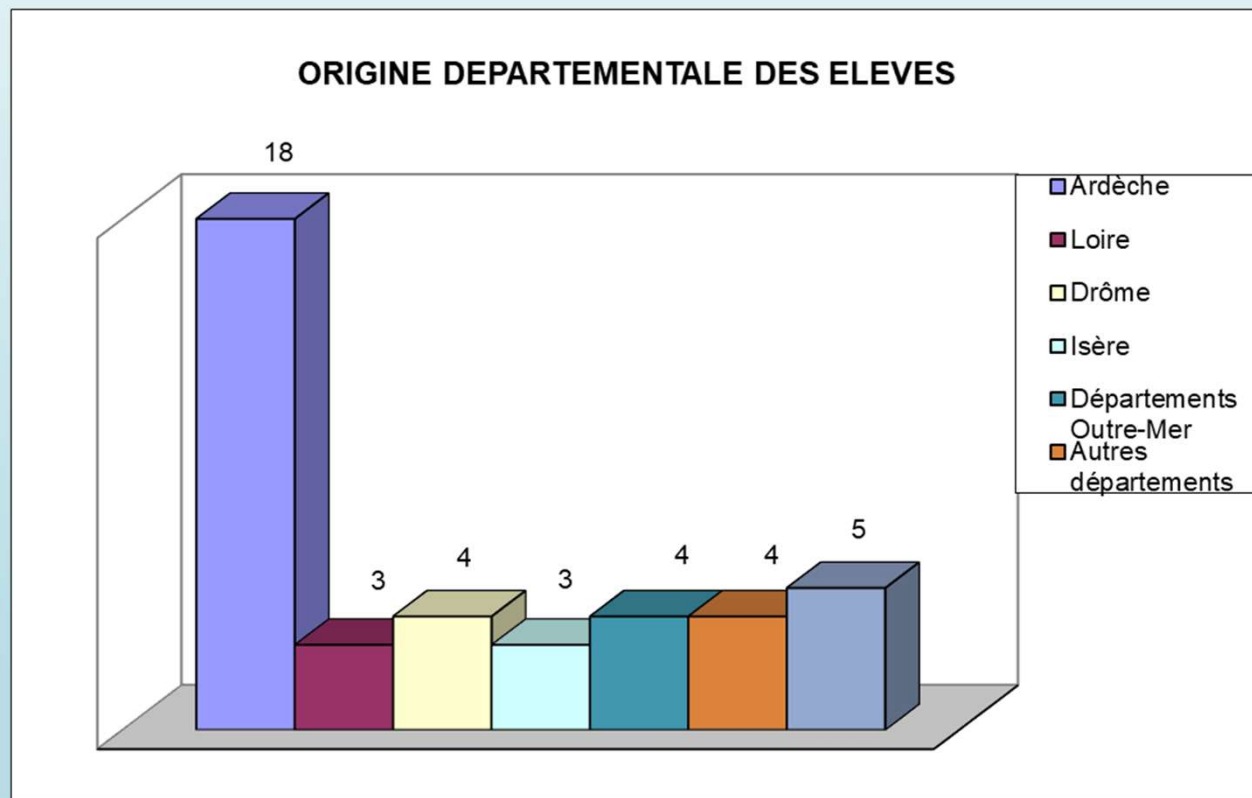

LE PROFIL DE LA PROMOTION D'ÉLÈVES AIDES-SOIGNANTS 2023-2024

Institut de Formation Aide-soignante d'Annonay
SEPTEMBRE 2023

VUE D'ENSEMBLE

- La nouvelle promotion 2023-2024, qui a effectué la rentrée scolaire le 28 août 2023, est composée de 41 élèves
- L'âge moyen de la promotion est de 30 ans

APPROFONDISSEMENT DES DONNÉES

Afin de mieux connaître le profil de la promotion, on a choisi de développer plusieurs critères :

- Le sexe
- L'origine géographique
- L'âge
- Les diplômes (baccalauréat, autres diplômes)

LA RÉPARTITION DES ÉLÈVES PAR SEXE

L'ORIGINE GÉOGRAPHIQUE DES ÉLÈVES

L'ÂGE DES ÉLÈVES

L'ÂGE DES ÉLÈVES

LES TITULAIRES DU BACCALAURÉAT

LES SÉRIES DE BACCALAURÉAT REPRÉSENTÉES

LA VARIÉTÉ DES DIPLÔMES

LA PROMOTION PROFESSIONNELLE

CONCLUSION

Cette promotion est riche par sa diversité, ses horizons géographiques, les parcours scolaires et professionnels, les âges.

Chacun doit trouver sa place afin de cheminer vers une posture professionnelle solide, riche de connaissances, de savoir-faire et de savoir-être, celle de L'AIDE-SOIGNANTE.